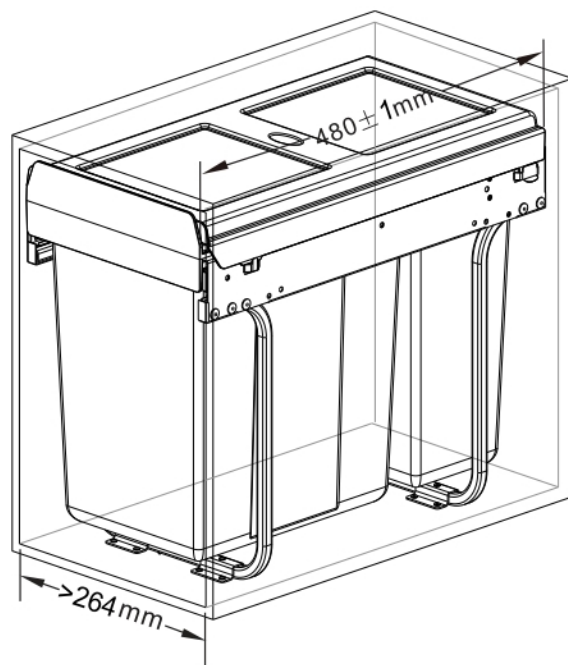

# Инструкция по креплению выдвигающего ведра CLG027D1

Аксессуары		
1	пластина	4шт
2	шуруп 4*16	16шт
3	шуруп 4*25	6шт