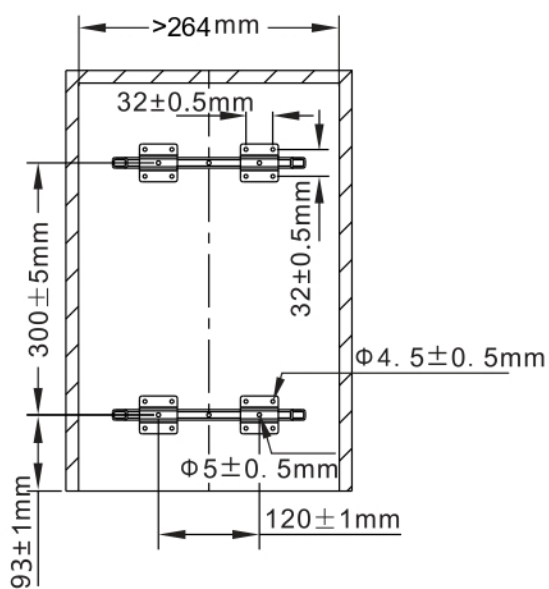

# Инструкция по креплению выдвигающего ведра CLG027D1

Аксессуары		
1	пластина	4шт
2	шуруп 4*16	16шт
3	шуруп 4*25	6шт