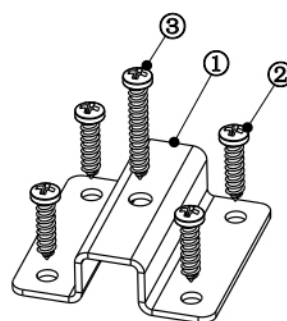

# Инструкция по креплению выдвигающего ведра CLG027D1

Аксессуары		
1	пластина	4шт
2	шуруп 4*16	16шт
3	шуруп 4*25	6шт