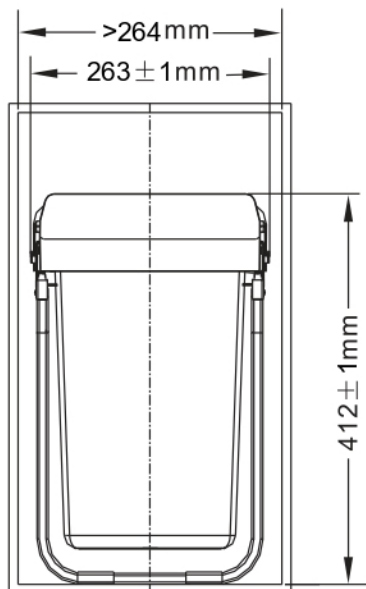

# Инструкция по креплению выдвигающего ведра CLG027D1

Аксессуары		
1	пластина	4шт
2	шуруп 4*16	16шт
3	шуруп 4*25	6шт