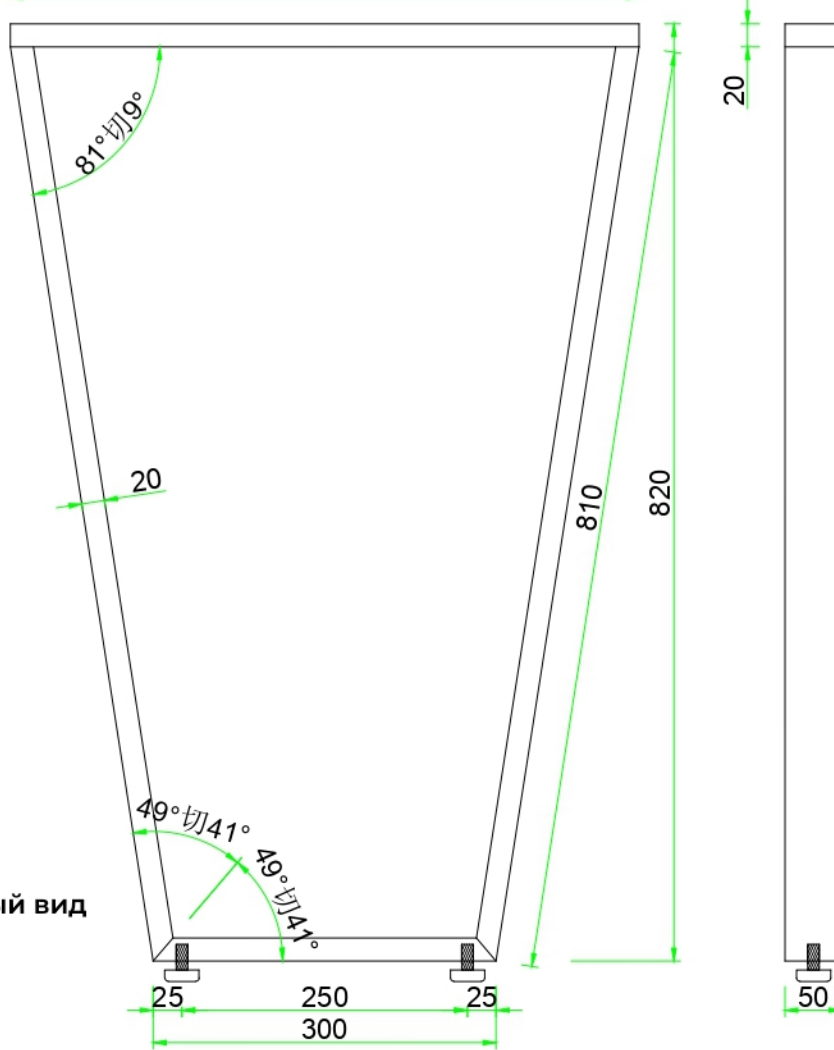

Вид сверху

Фронтальный вид

Вид сбоку

Материал : сталь  
 Размер трубы : 50\*20  
 Покрытие : порошковое  
 Цвет : чёрный