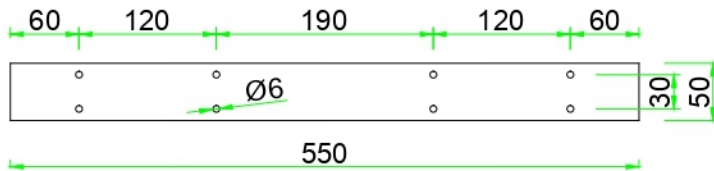

Вид сверху

Фронтальный вид

Вид сбоку

Материал : сталь  
 Размер трубы : 50\*20  
 Покрытие : порошковое  
 Цвет : чёрный