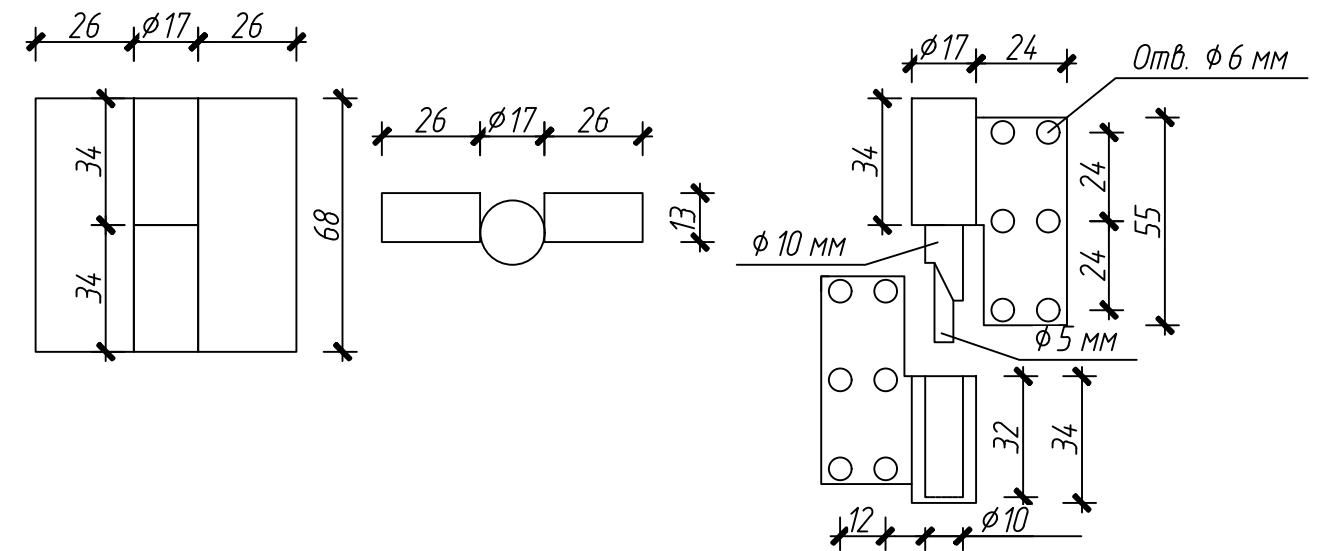

Уголок равнополочный 39x39x1 мм
9 шт. в комплекте

Петля

Крючок

Держатель