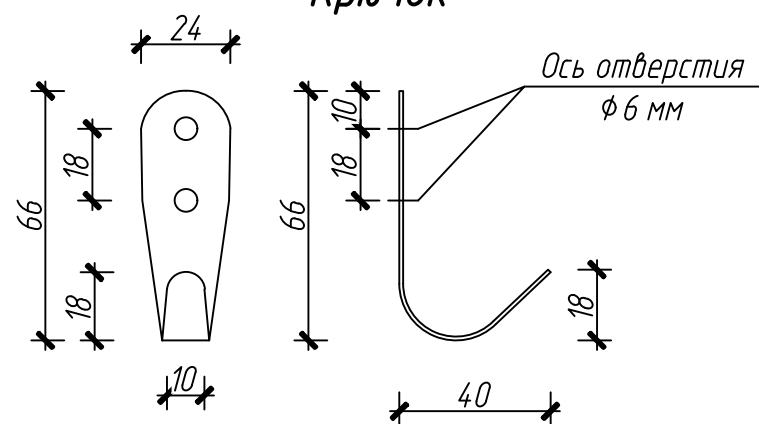

Уголок равнополочный 39x39x1 мм
9 шт. в комплекте

Петля

Крючок

Держатель