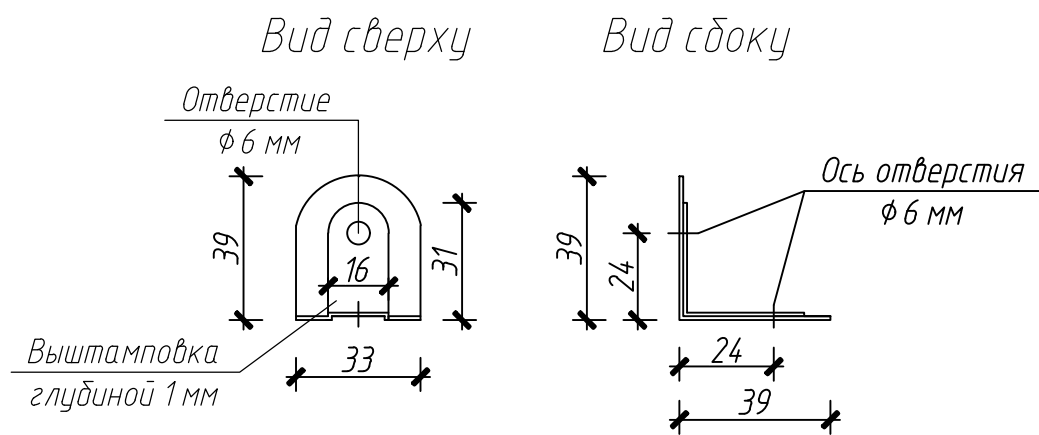

Уголок равнополочный 39x39x1 мм
9 шт. в комплекте

Петля

Крючок

Держатель